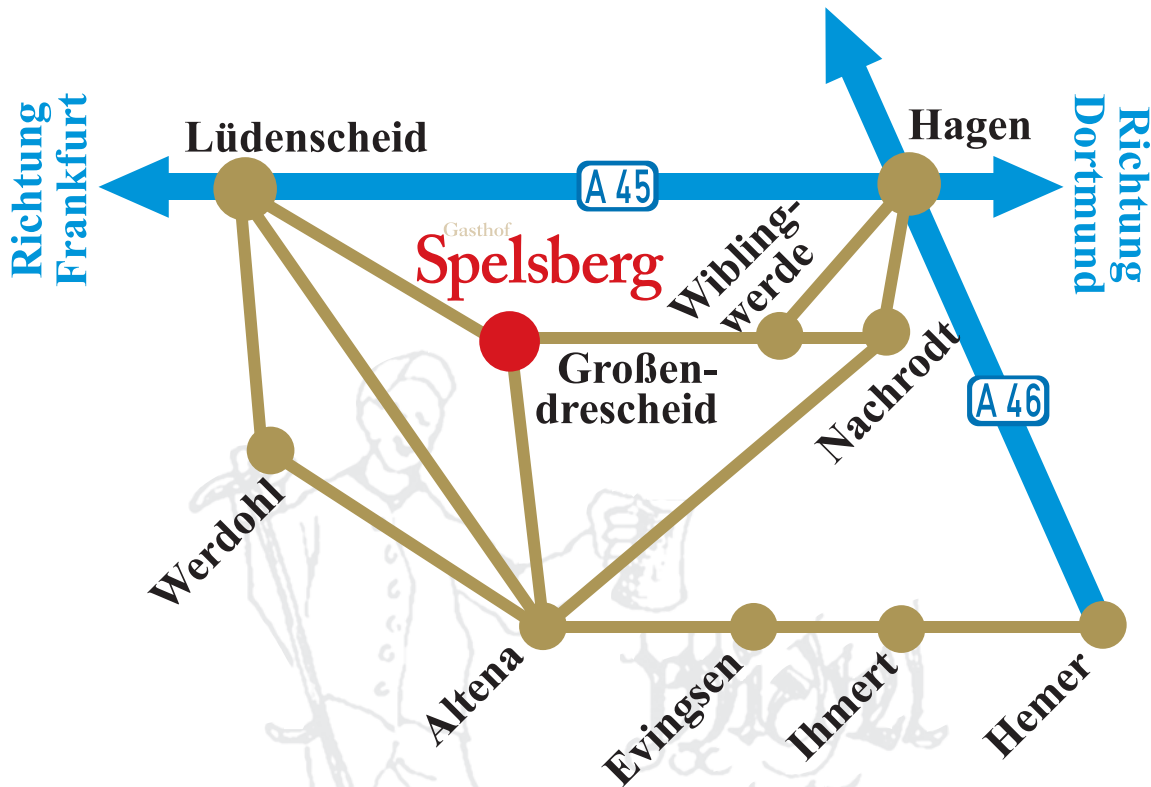

Gasthof Spelsberg

Gastronomie mit Tradition

Ihr Weg zu uns:

Mit dem Pkw

erreichen Sie uns über die A45 in nur wenigen Minuten von der Autobahnabfahrt Lüdenscheid-Nord. Dort fahren Sie links Richtung Nachrodt-Wiblingwerde und biegen nach ca. 3 km rechts zum Großendrescheid ein.

Mit der Bahn

sind die Bahnhöfe Altena oder Lüdenscheid Ihr Ziel. Wenn Sie von dort abgeholt werden möchten, sagen Sie uns einfach Bescheid. Wir empfangen Sie gerne.

Großendrescheid 17
58762 Altena

Tel.: 023 52 / 95 80 - 0
Fax: 023 52 / 95 80 - 88